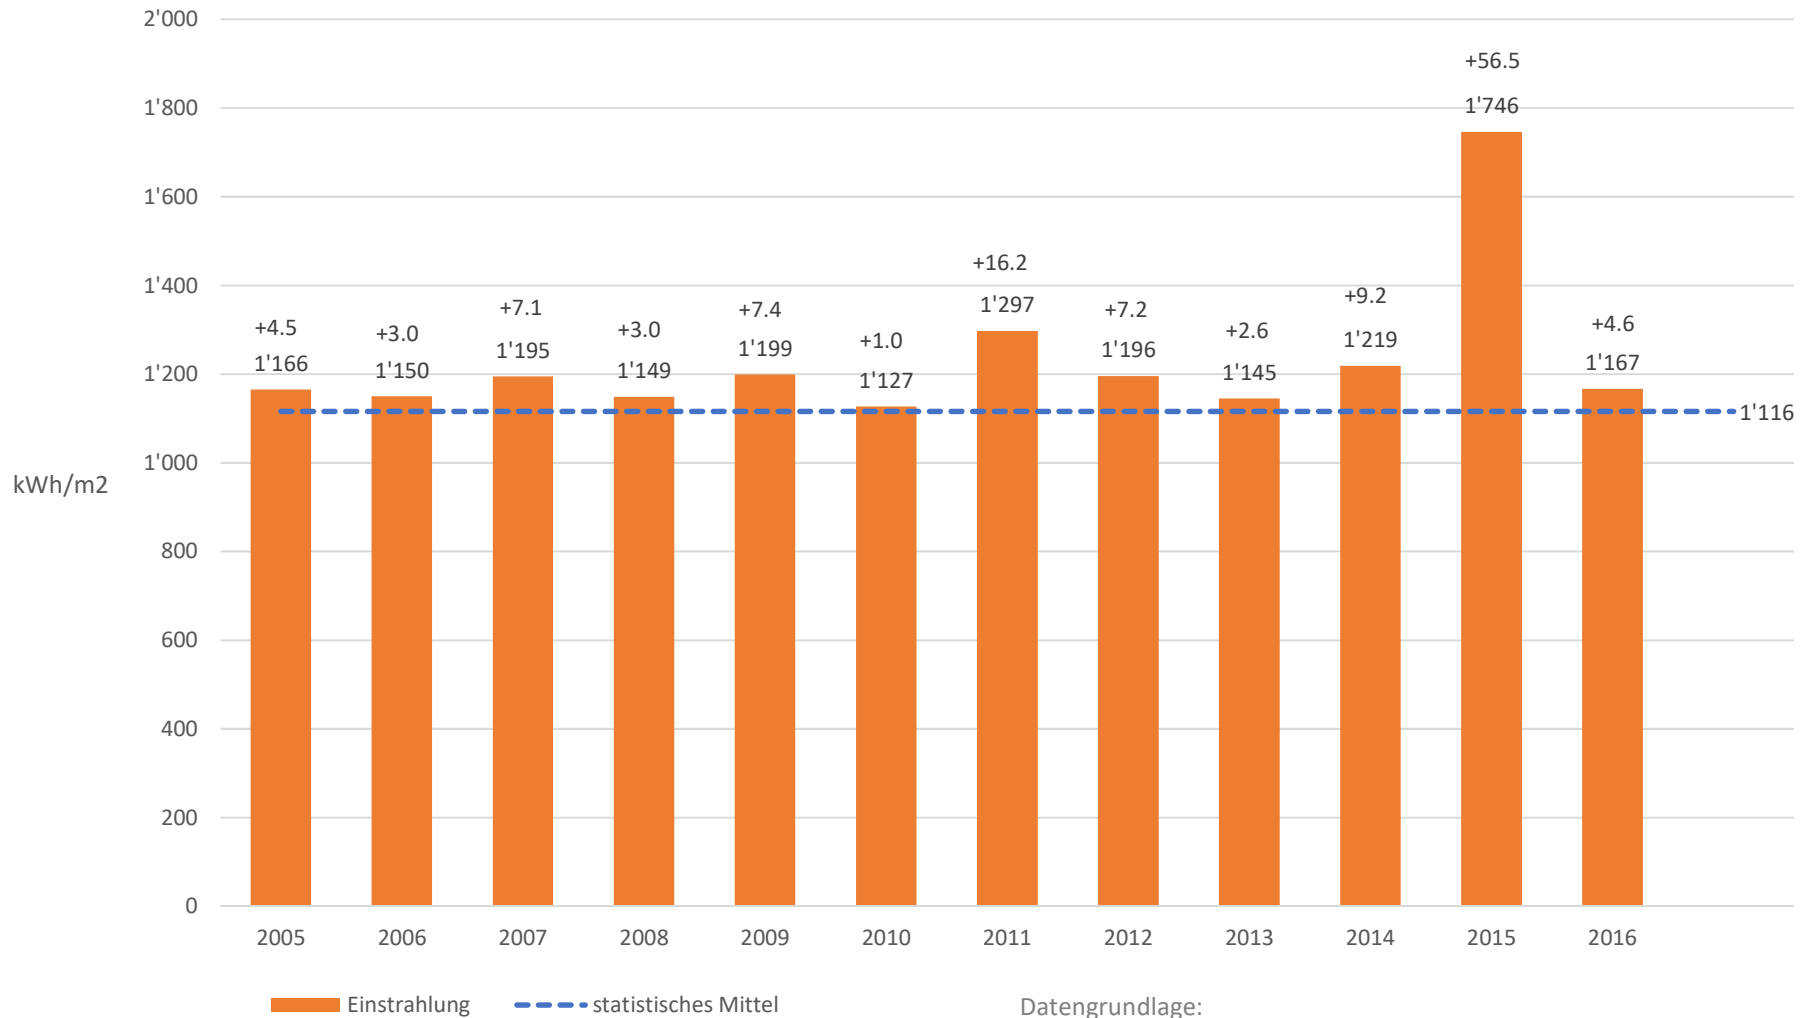

Strahlungsdaten in kWh/m² für Basel

Datengrundlage:
MeteoSchweiz, Globalstrahlung Monatsmittel [W/m²]